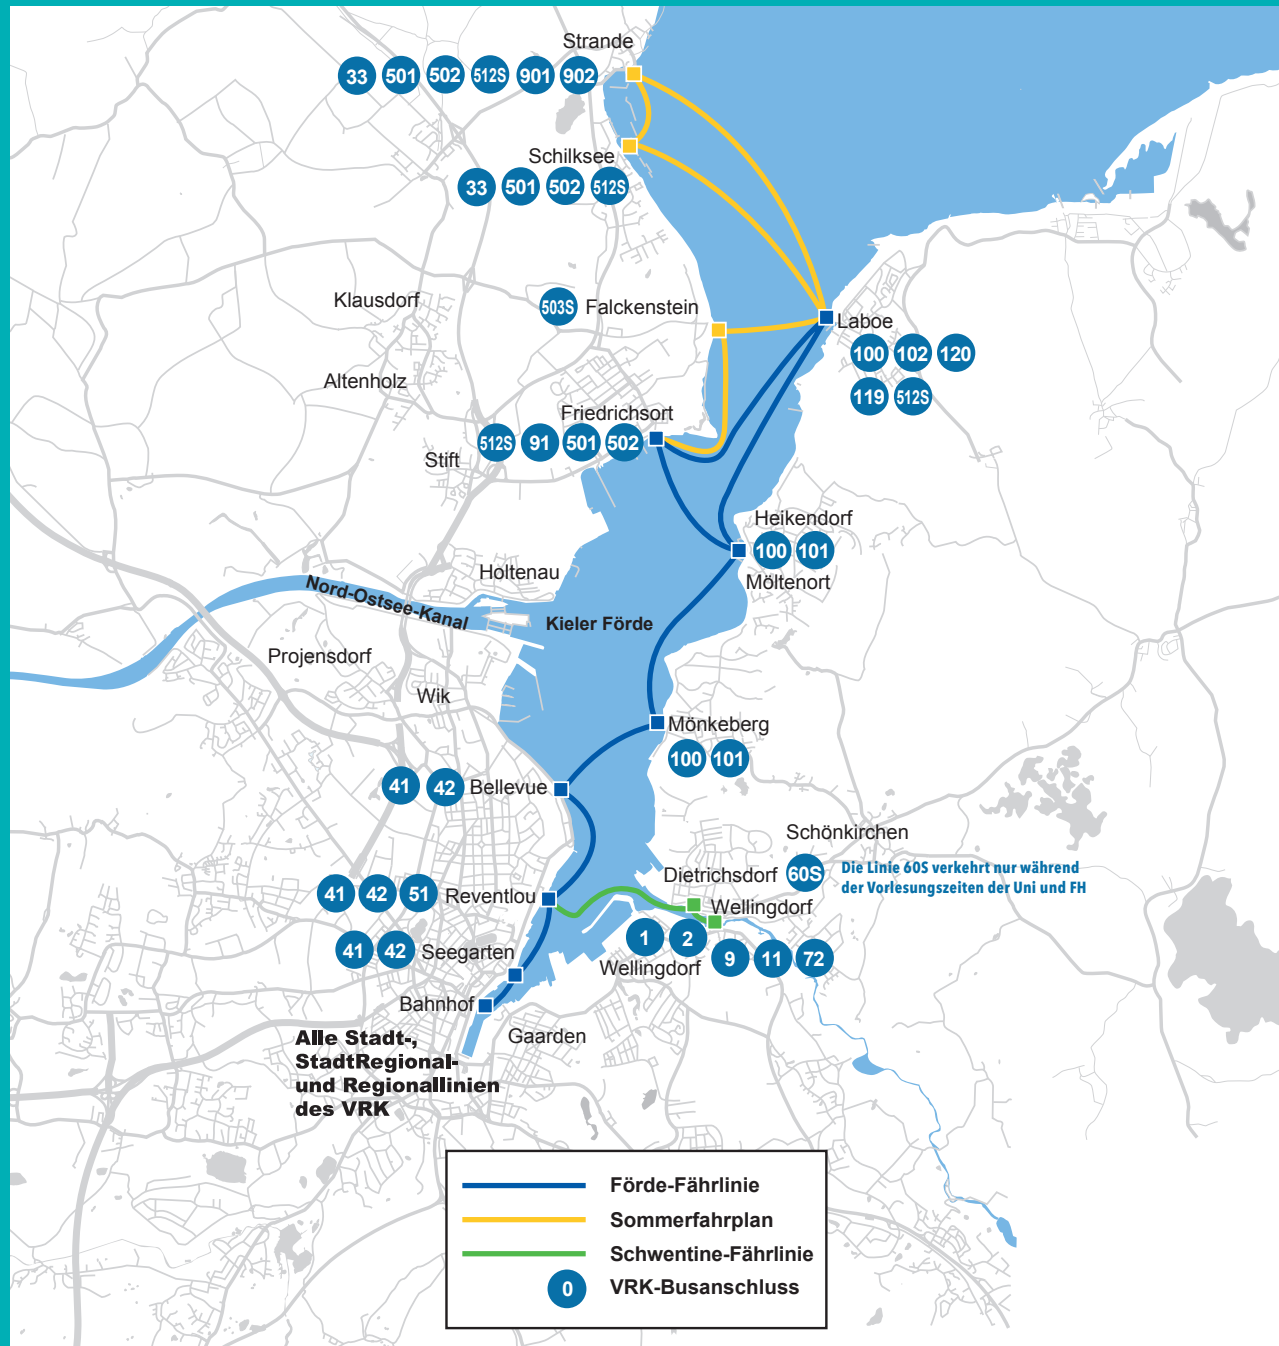

Gültig vom 7. Mai bis 2. September 2018

Förde-Fährlinie Linie F1 Kiel – Laboe – Strande– Kiel

Sommer 2018

Schleppl- und Fähr-
gesellschaft Kiel mbH – SFK

NAH.SH
Der Nahverkehr

Förde-Fährlinie Kiel – Laboe – Strande– Kiel