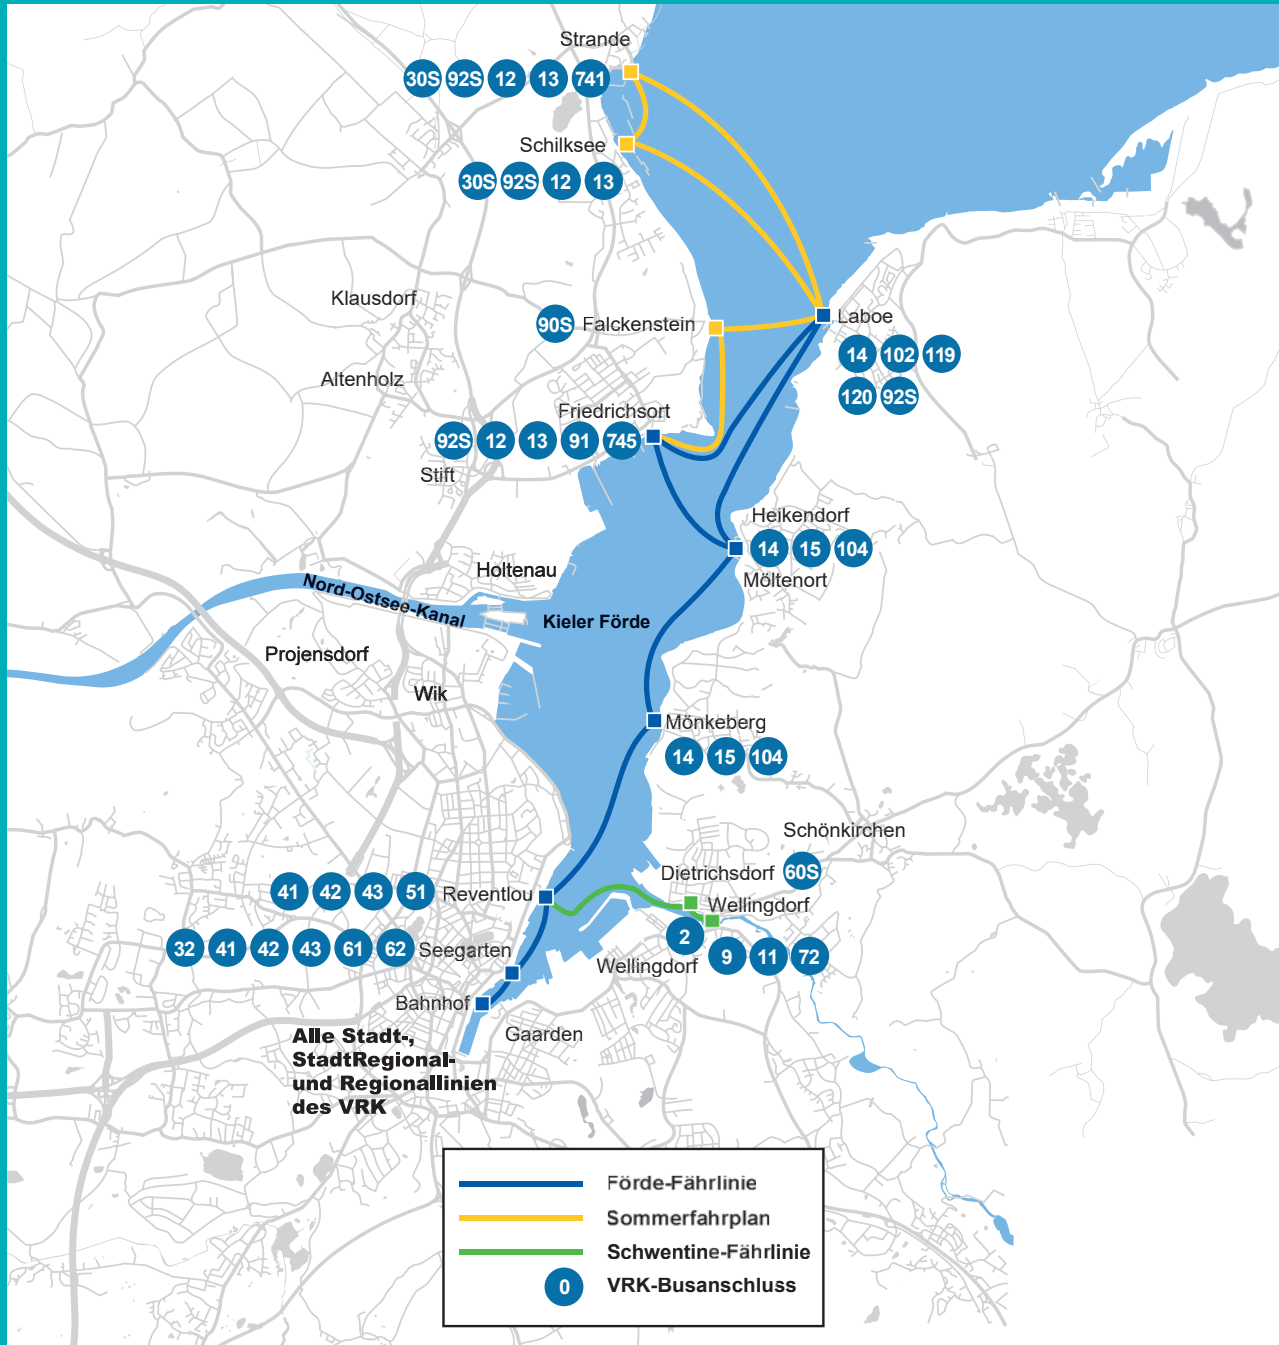

Gültig vom 10. Mai bis 5. September 2021

Förde-Fährlinie Linie F1 Kiel – Laboe – Strande– Kiel

Sommer 2021

Schlepp- und Fährgesellschaft Kiel mbH – SFK

NAH.SH
Der Nahverkehr

Förde-Fährlinie Kiel – Laboe – Strande– Kiel