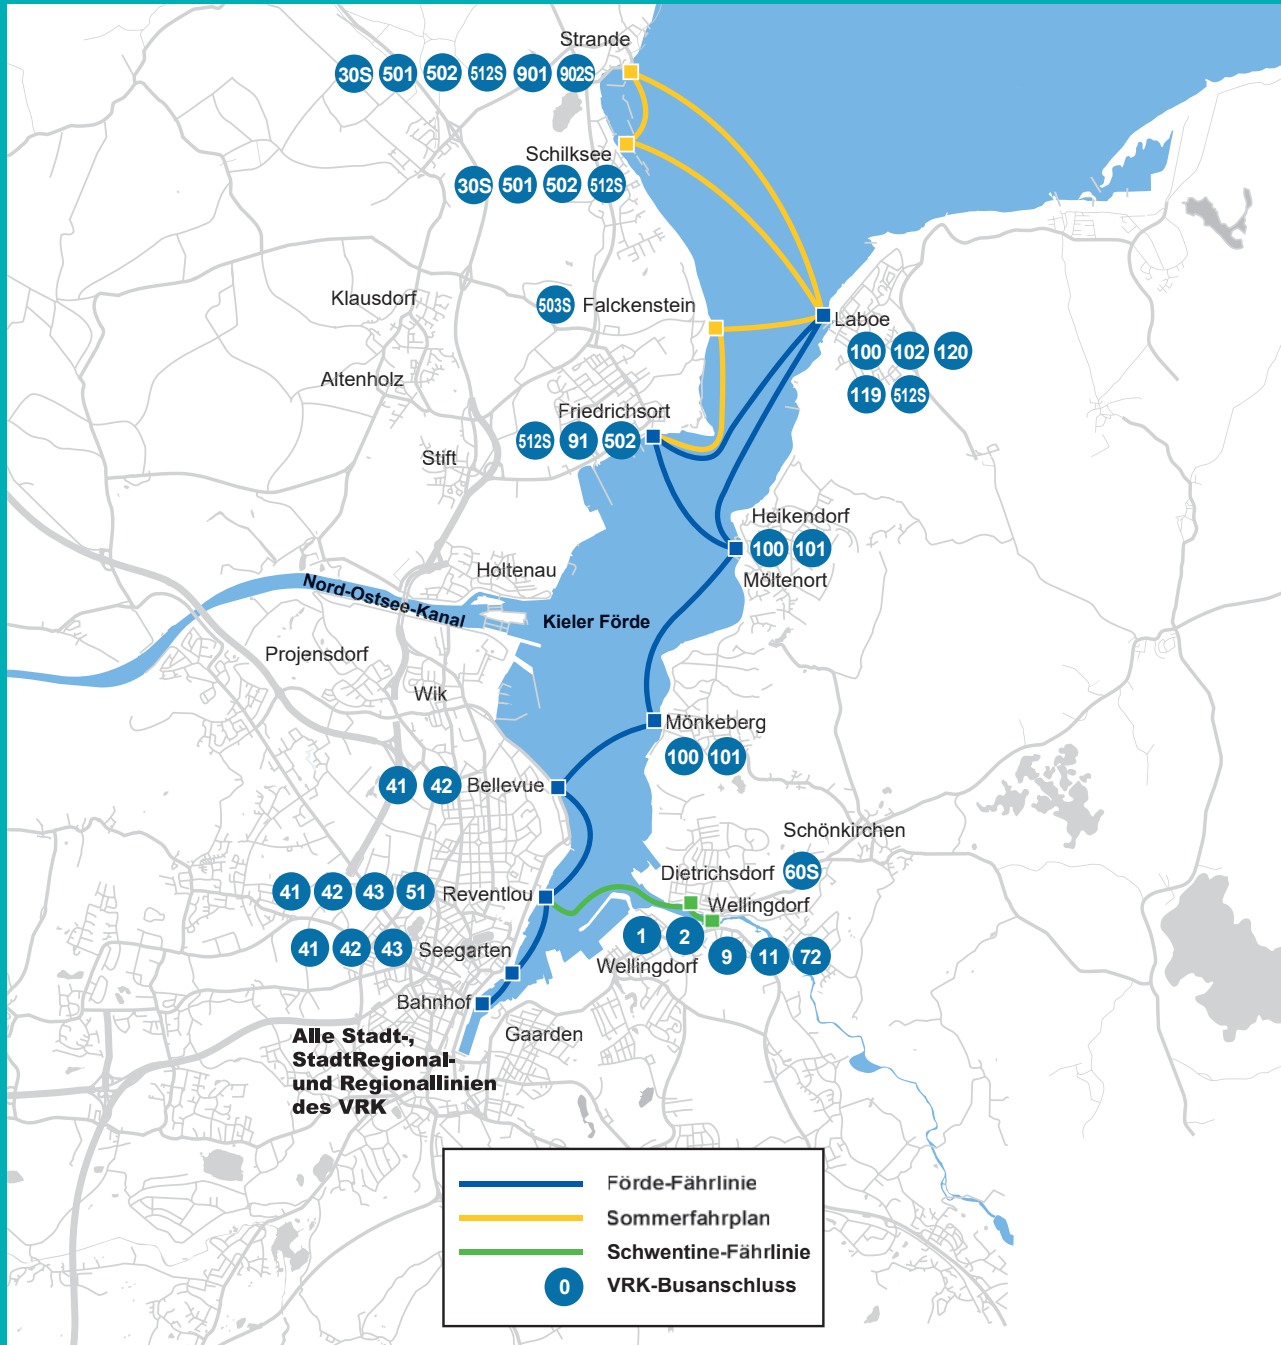

Gültig vom 4. Mai bis 6. September 2020

Förde-Fährlinie Linie F1 Kiel – Laboe – Strande– Kiel

Sommer 2020

Schlepp- und Fährgesellschaft Kiel mbH – SFK

NAH.SH
Der Nahverkehr

Förde-Fährlinie Kiel – Laboe – Strande– Kiel