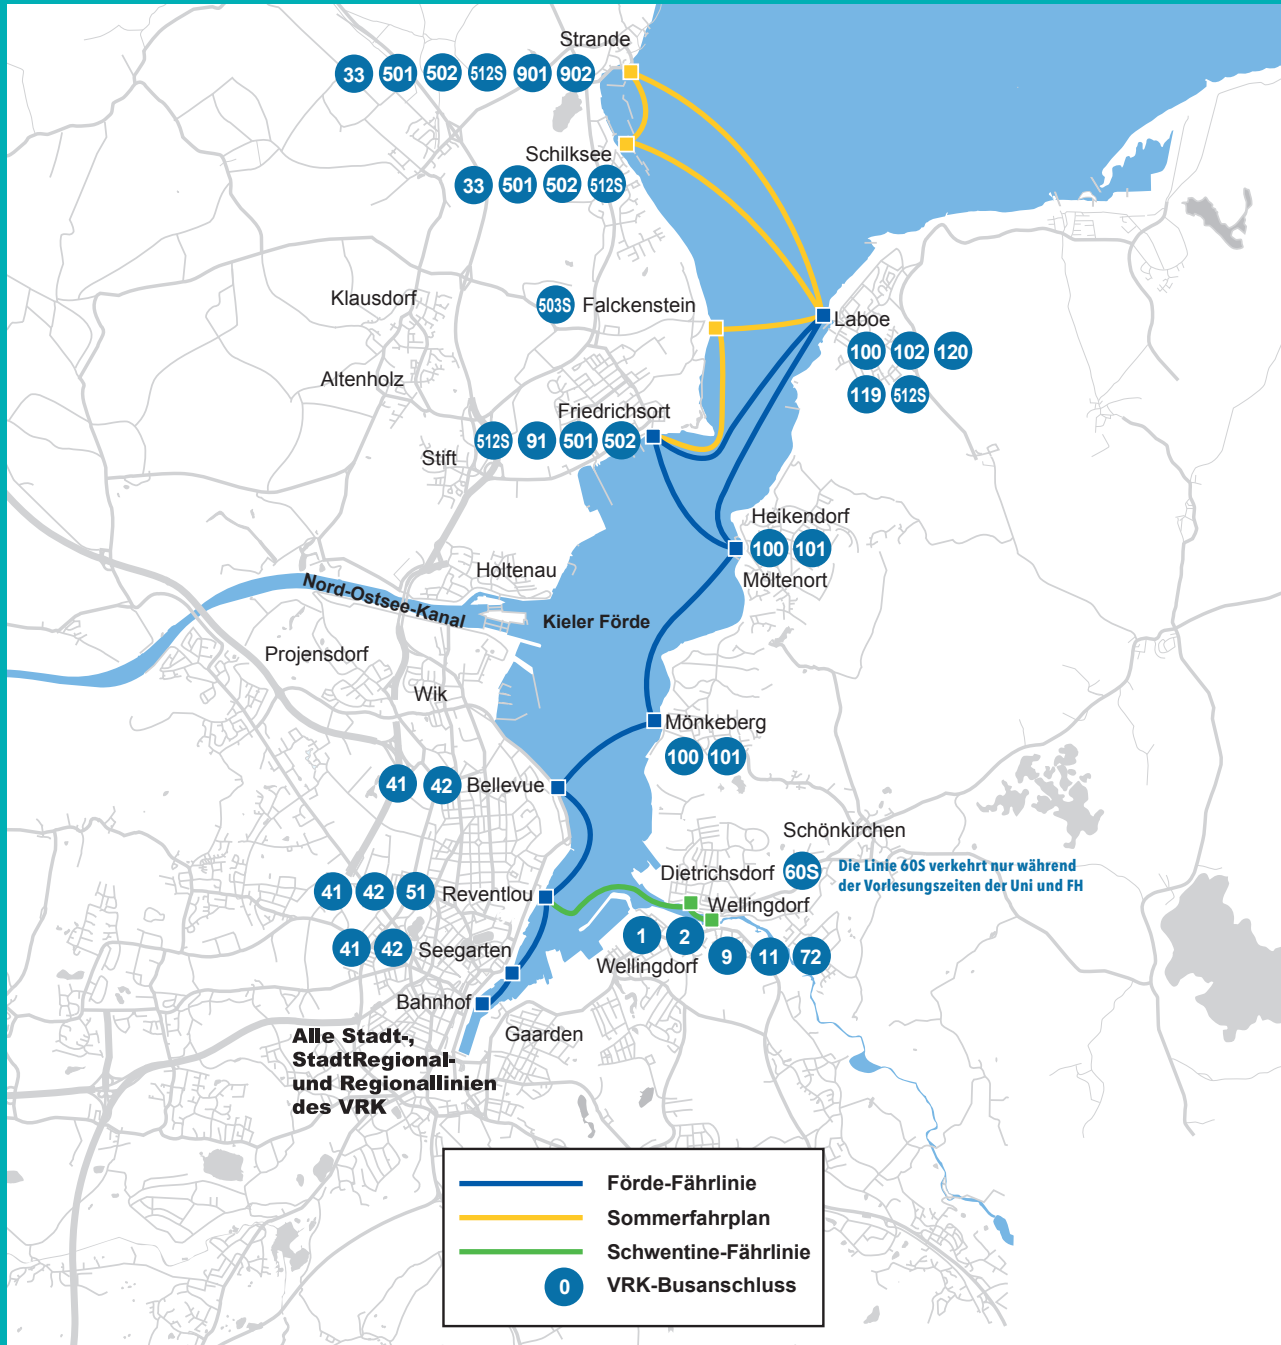

Gültig vom 13. Mai bis 8. September 2019

Förde-Fährlinie Linie F1 Kiel – Laboe – Strande– Kiel

Sommer 2019

Schlepp- und Fährgesellschaft Kiel mbH – SFK

NAH.SH
Der Nahverkehr

Förde-Fährlinie Kiel – Laboe – Strande– Kiel