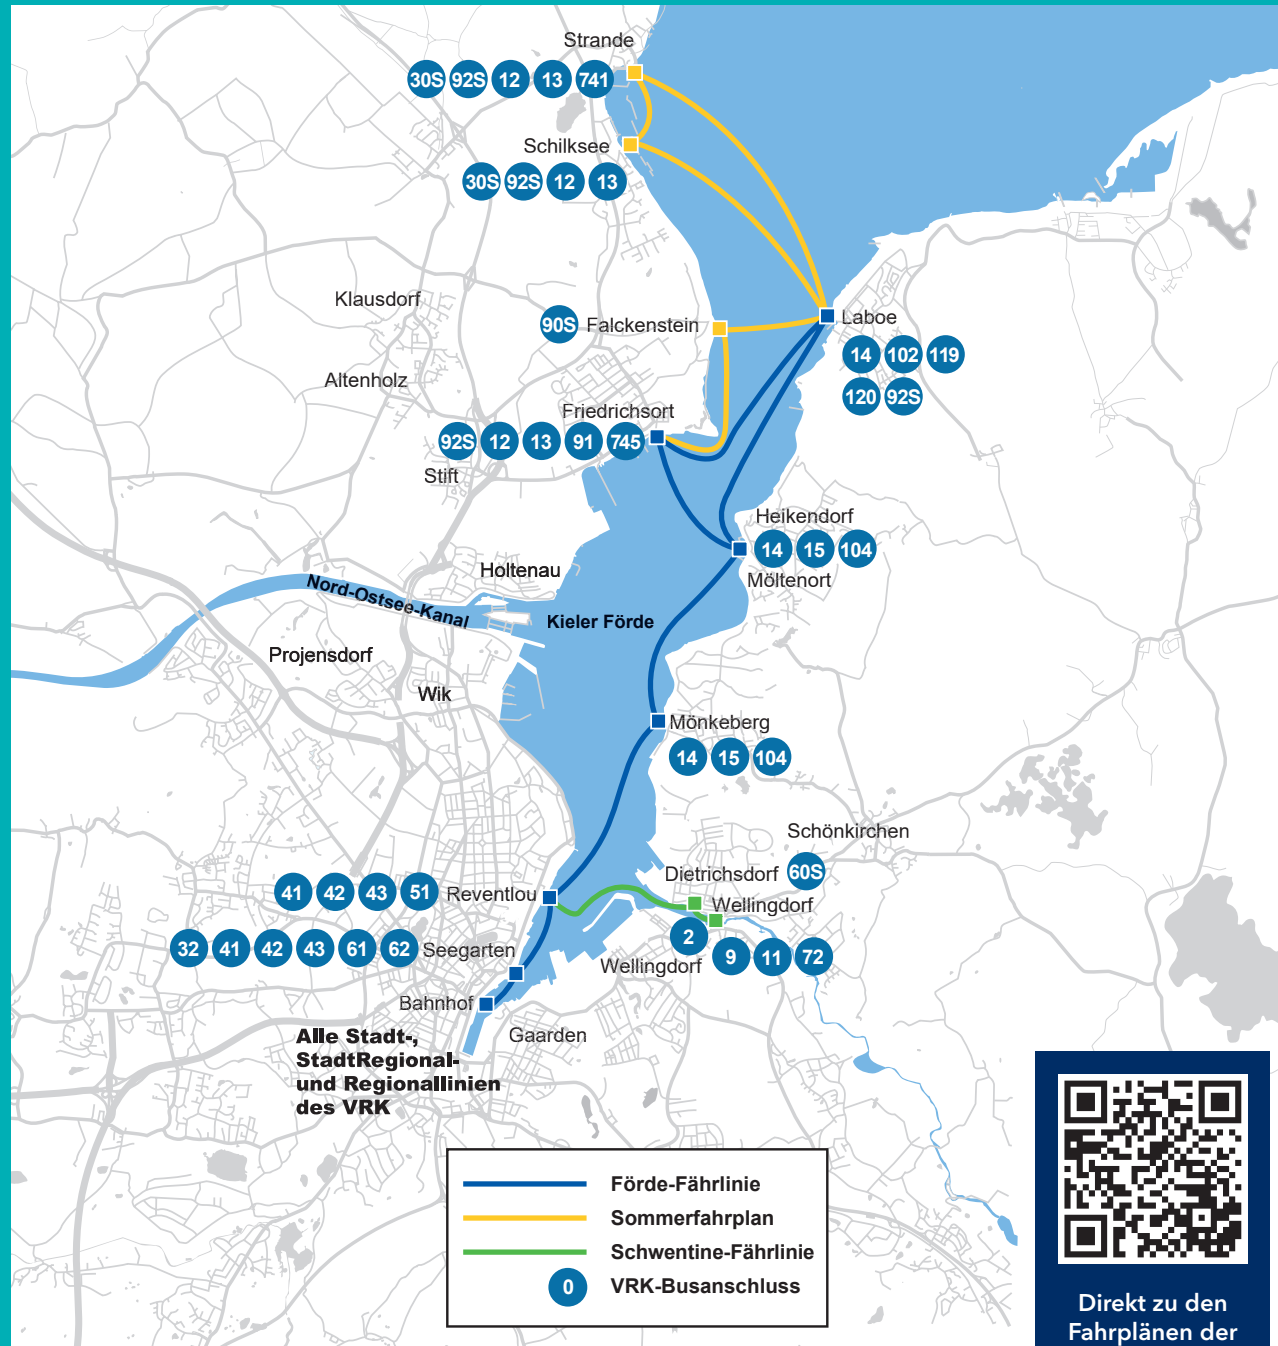

Gültig vom 6. Mai bis 8. September 2024

Förde-Fährlinie Linie F1 Kiel – Laboe – Strande – Kiel

Sommer 2024

Direkt zu den Fahrplänen der Förde-Fährlinie

Schlepp- und Fährgesellschaft Kiel mbH – SFK

Förde-Fährlinie Kiel – Laboe – Strande – Kiel

Gültig vom 6. Mai bis 8. September 2024

montags - freitags

sonnabends, sonn- und feiertags

↓

Bahnhof ab	♿	-	-	-	8:40	9:30	11:00	13:00	14:10	16:00	17:00	18:35
Seegarten	♿	-	-	-	8:47	9:37	11:07	13:07	14:17	16:07	17:07	18:42
Reventlou	♿	-	-	-	8:55	9:45	11:15	13:15	14:25	16:15	17:15	18:50
Mönkeberg	♿	-	-	-	9:05	10:00	11:30	13:30	14:35	16:30	17:30	19:00
Möltenort		-	-	7:10	9:17	10:13	11:42	-	14:47	16:42	17:42	19:12
Friedrichsort		-	6:04	7:17	9:25	-	11:50	13:50	14:55	16:50	17:50	19:20
Möltenort		-	-	-	-	-	-	14:00	-	-	-	-
Falckenstein	♿	-	-	-	-	10:25	12:01	14:12	15:07	-	18:01	-
Laboe an	♿	-	6:17	7:30	9:40	10:33	12:09	14:20	15:15	17:05	18:09	19:35

↓

Laboe ab	♿	-	-	-	-	10:45	-	-	15:30	-	-	19:45
Schilksee	♿	-	-	-	-	11:00	-	-	15:45	-	-	20:00
Strande	♿	-	-	-	-	11:05	-	-	15:50	-	-	20:05
Laboe an	♿	-	-	-	-	11:30	-	-	16:15	-	-	20:30

↓

-	11:04	12:09	-	-	16:14	-	17:54	-	-
-	11:20	12:25	-	-	16:30	-	18:10	-	-
-	11:28	12:33	-	-	16:38	-	18:18	-	-
-	11:50	12:55	-	-	17:00	-	18:40	-	-

↓

Laboe ab	♿	5:42	6:22	7:35	9:50	11:40	12:30	14:40	16:25	17:20	18:25	20:40
Möltenort		5:55	6:35	-	-	-	-	-	-	-	-	-
Falckenstein	♿	-	-	-	-	11:48	12:38	14:48	16:33	17:28	18:33	20:48
Friedrichsort		6:04	6:45	7:48	10:05	-	12:49	15:00	16:44	17:39	18:44	20:59
Möltenort		-	6:55	7:55	10:13	12:00	12:57	15:08	16:52	17:47	18:52	21:07
Mönkeberg	♿	-	7:08	8:08	10:25	12:13	13:09	15:20	17:04	17:59	19:04	21:19
Reventlou	♿	-	7:20	8:25	10:35	12:30	13:24	15:32	17:21	18:09	19:19	21:29
Seegarten	♿	-	7:28	8:33	10:43	12:38	13:32	15:40	17:29	18:17	19:27	21:37
Bahnhof an	♿	-	7:35	8:40	10:50	12:45	13:39	15:47	17:36	18:24	19:34	21:44